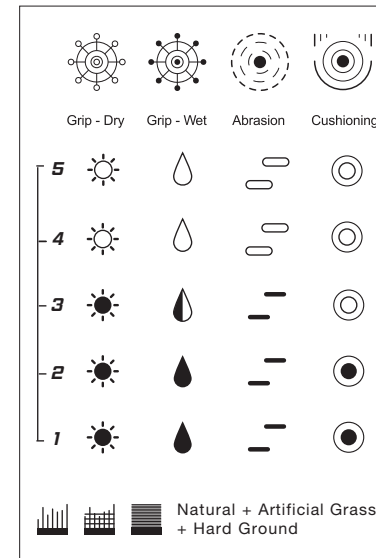

AQUA

Unsere AQUA-Schäume sind deine erste Wahl, wenn's nass wird. Dank spezieller AQUA-Additiven garantiert dir sowohl unser AQUAGRIP, als auch unser AQUASOFT eine besonders gute Performance bei Nasswetterbedingungen.

RESIST+

Auf RESIST+ kommt es an, wenn es hart wird. Die speziell für Kunstrasen und Hartböden entwickelte Latexmischung basiert auf einer optimierten Schaumbeschaffenheit und ist dadurch besonders abriebfest und robust.