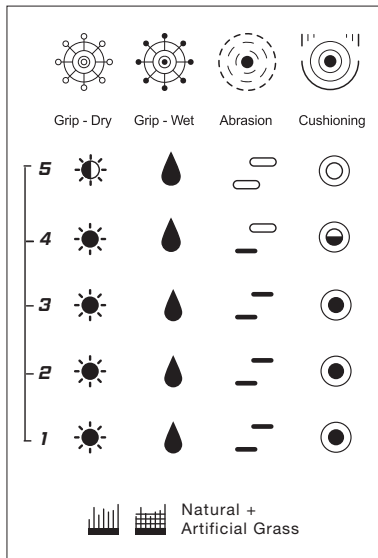

AQUA

Unsere AQUA-Schäume sind deine erste Wahl, wenn's nass wird. Dank spezieller AQUA-Additiven garantiert dir sowohl unser AQUAGRIP, als auch unser AQUASOFT eine besonders gute Performance bei Nasswetterbedingungen.

RESIST+

Auf RESIST+ kommt es an, wenn es hart wird. Die speziell für Kunstrasen und Hartböden entwickelte Latexmischung basiert auf einer optimierten Schaumbeschaffenheit und ist dadurch besonders abriebfest und robust.