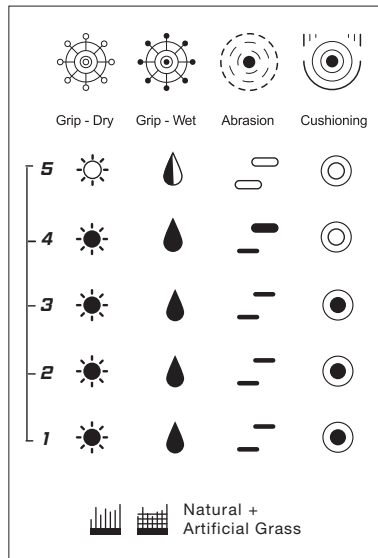

AQUA

Unsere AQUA-Schäume sind deine erste Wahl, wenn's nass wird. Dank spezieller AQUA-Additiven garantiert dir sowohl unser AQUAGRIP, als auch unser AQUASOFT eine besonders gute Performance bei Nasswetterbedingungen.

RESIST+

Auf RESIST+ kommt es an, wenn es hart wird. Die speziell für Kunstrasen und Hartböden entwickelte Latexmischung basiert auf einer optimierten Schaumbeschaffenheit und ist dadurch besonders abriebfest und robust.