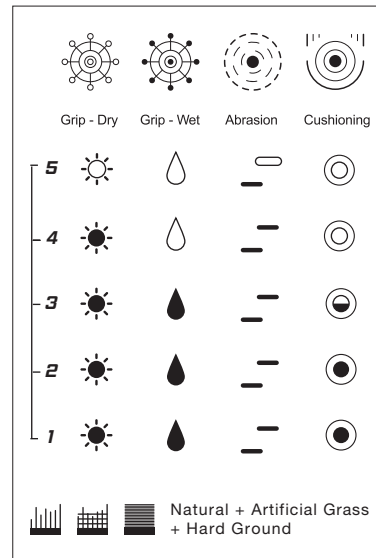

AQUA

Unsere AQUA-Schäume sind deine erste Wahl, wenn's nass wird. Dank spezieller AQUA-Additiven garantiert dir sowohl unser AQUAGRIP, als auch unser AQUASOFT eine besonders gute Performance bei Nasswetterbedingungen.

RESIST+

Auf RESIST+ kommt es an, wenn es hart wird. Die speziell für Kunstrasen und Hartböden entwickelte Latexmischung basiert auf einer optimierten Schaumbeschaffenheit und ist dadurch besonders abriebfest und robust.