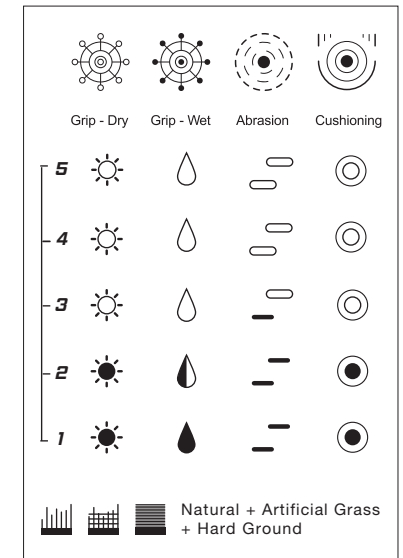

AQUA

Unsere AQUA-Schäume sind deine erste Wahl, wenn's nass wird. Dank spezieller AQUA-Additiven garantiert dir sowohl unser AQUAGRIP, als auch unser AQUASOFT eine besonders gute Performance bei Nasswetterbedingungen.

RESIST+

Auf RESIST+ kommt es an, wenn es hart wird. Die speziell für Kunstrasen und Hartböden entwickelte Latexmischung basiert auf einer optimierten Schaumbeschaffenheit und ist dadurch besonders abriebfest und robust.