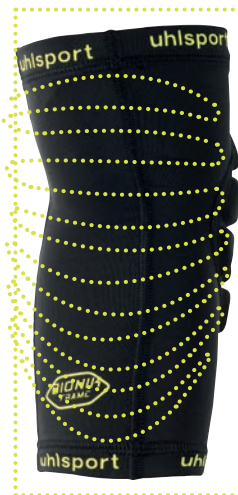

Nanoflex:

Innovatives Material sorgt für optimale Passform und Flexibilität.

Speziell entwickelt, um sich deinen Bewegungen anzupassen

Elastischer Kompressionsstrumpf für bessere Passform und Fixierung

ELLBOGENSCHÜTZER FÜR OPTIMALEN SCHUTZ

**BIONIKFRAME
ELLBOGENSCHÜTZER**

Art.:	100 6966	
Größe:	S-XL	34,99 EUR/PAAR
Material:	55 % Ethylenvinylacetat, 45 % Nylon	

01 schwarz/fluo gelb

gedruckter uhlisport-Schriftzug

Sublimationsdruck
auf beiden Ärmeln